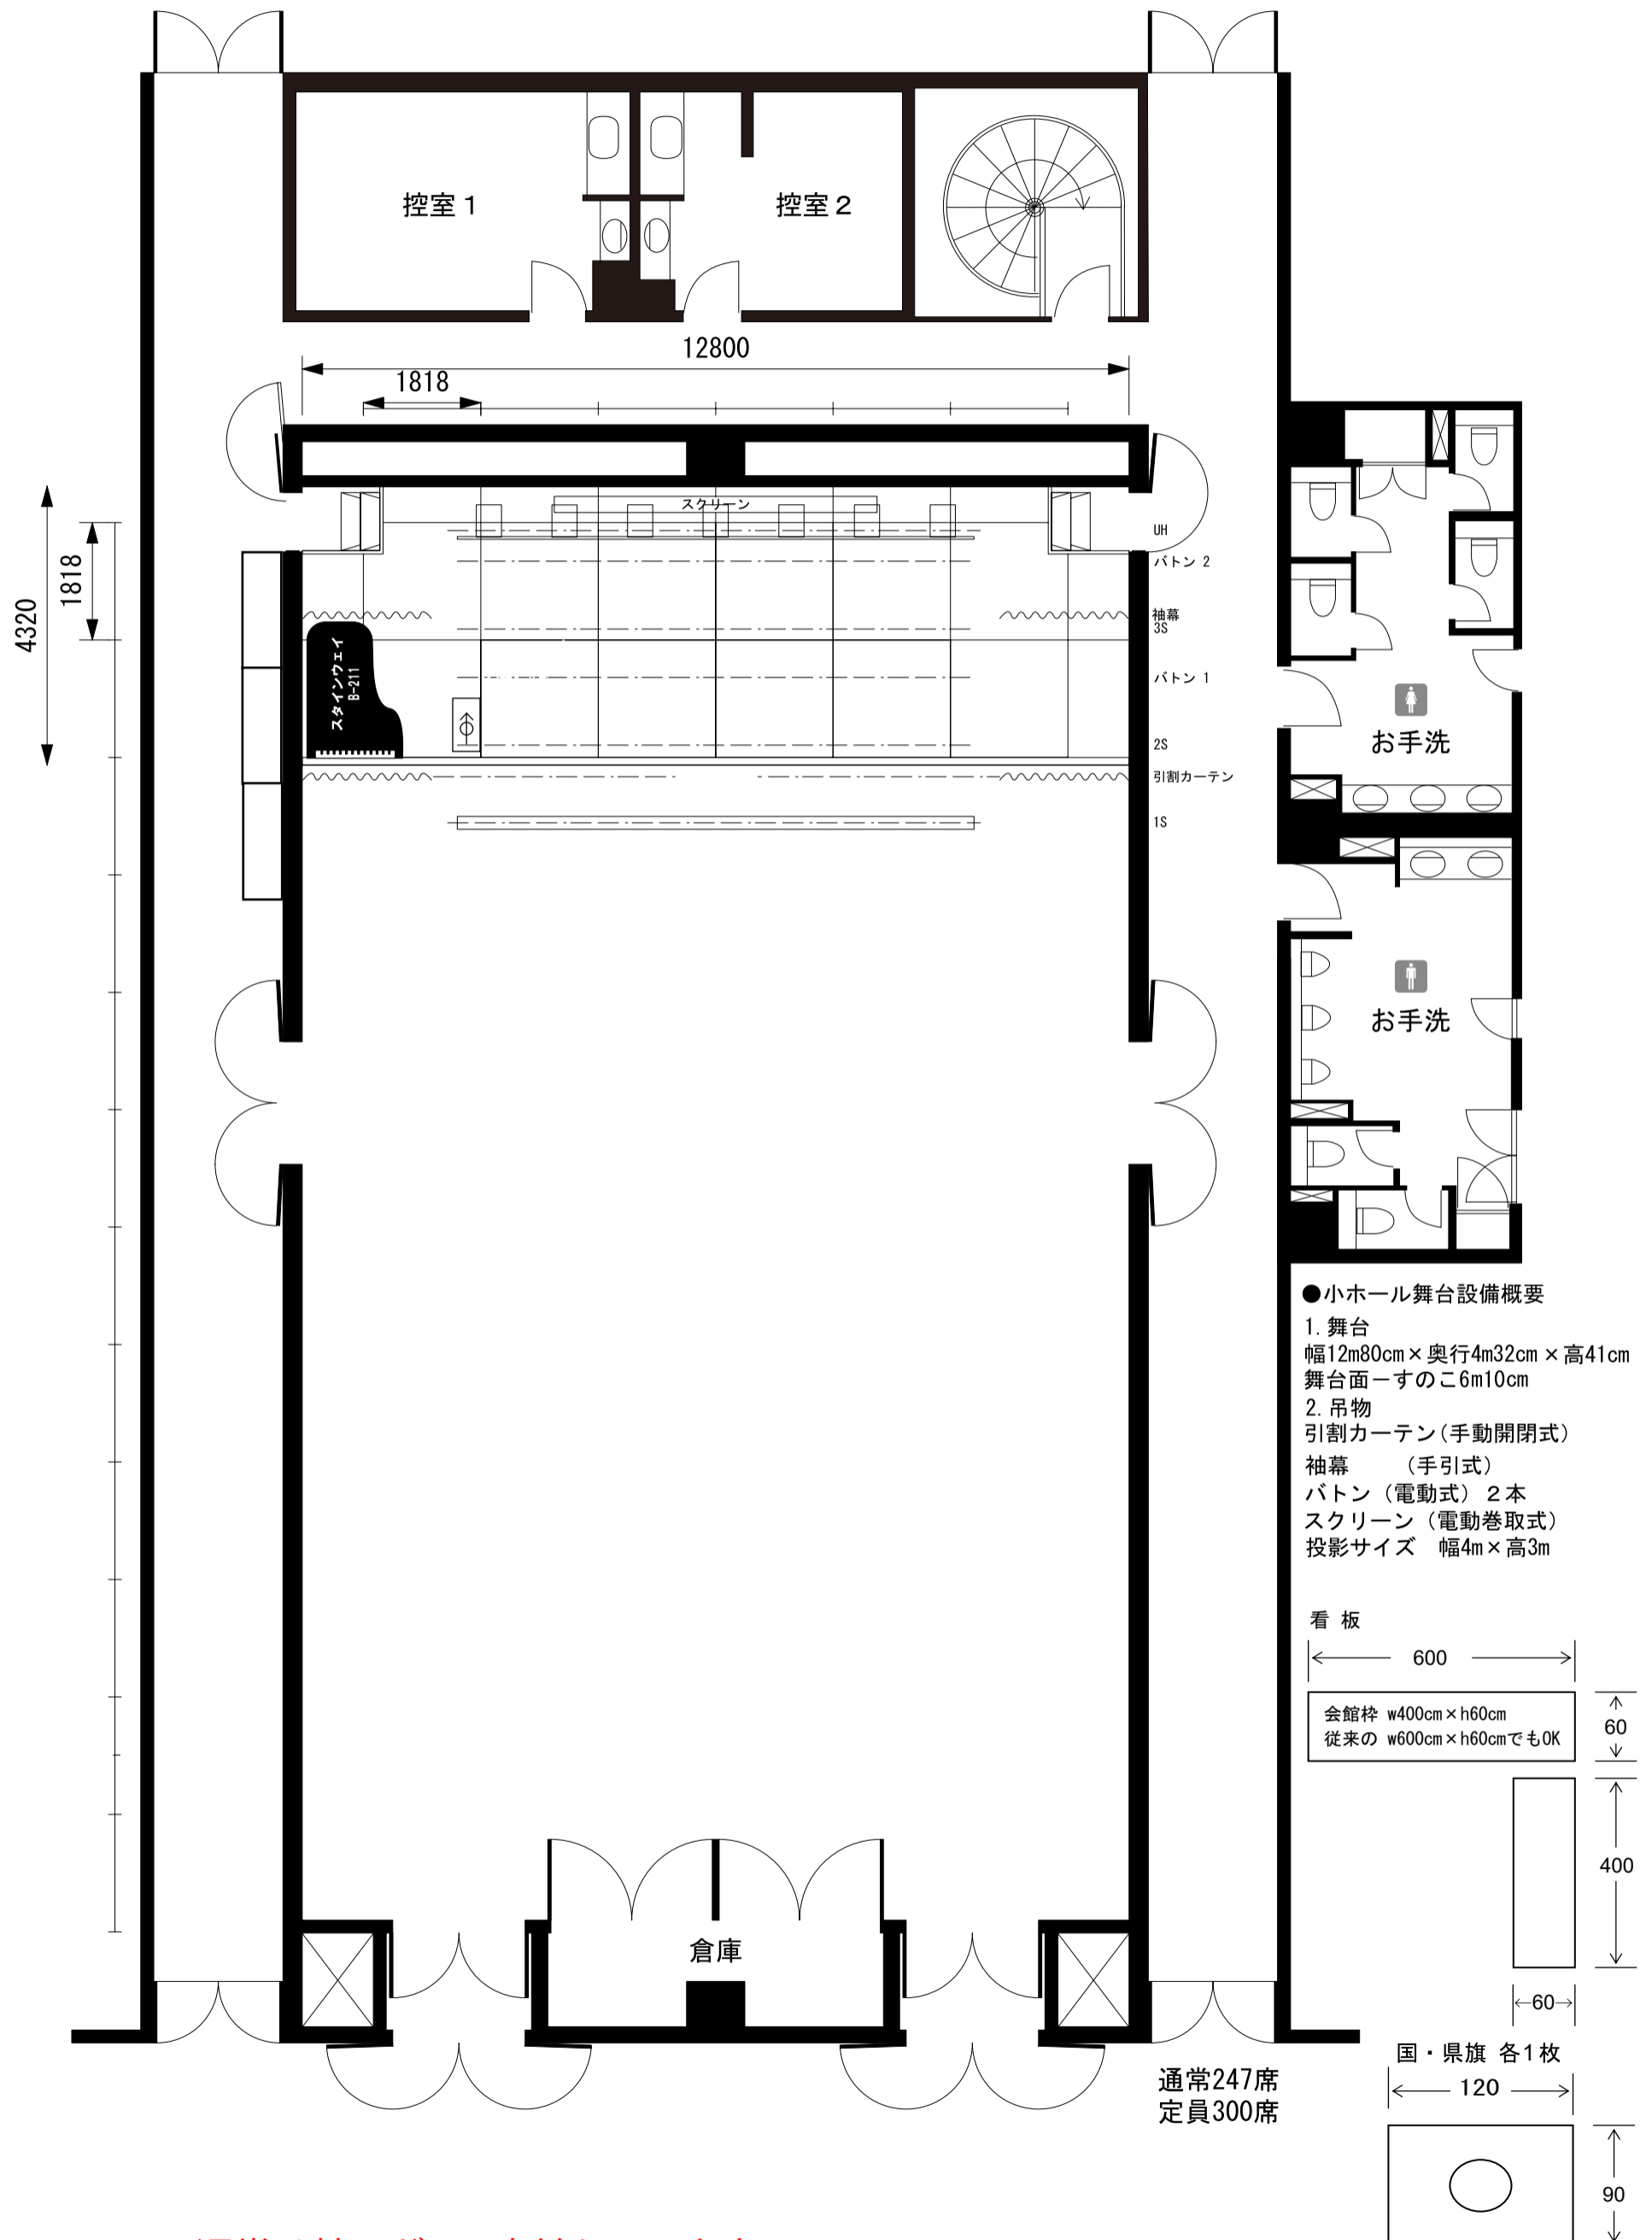

小ホール平面図(レイアウト記入用) 1/100(B4)

※通常は椅子が247席並んでいます
椅子を片づけたり配置を変える際は終了後に原状復帰をお願いしています