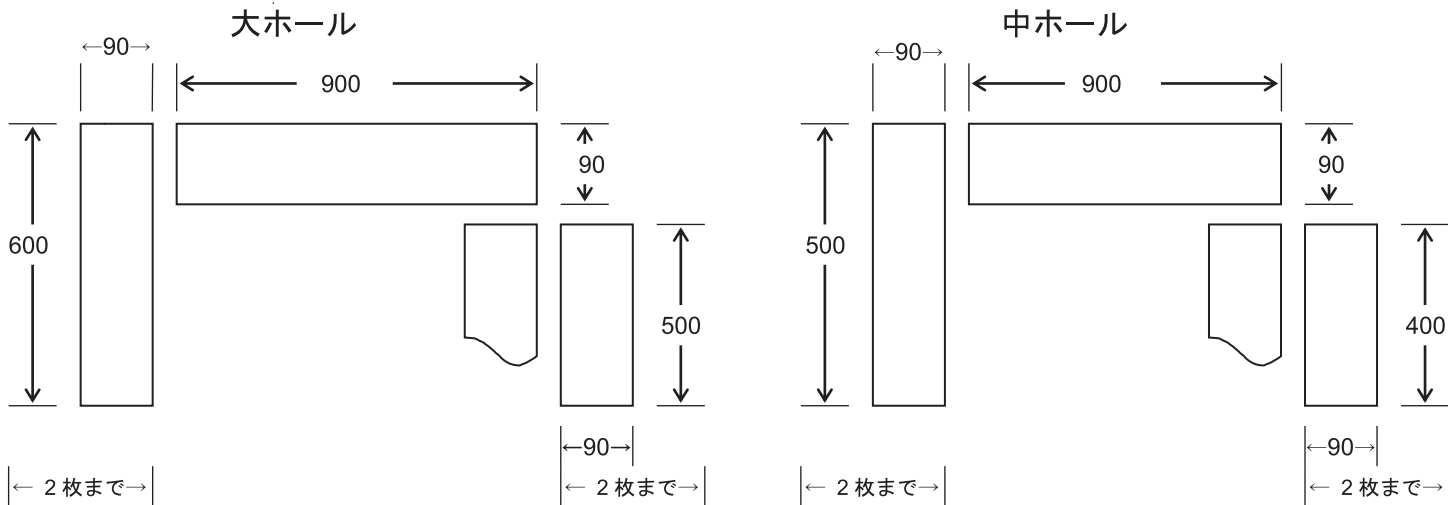

長野県県民文化会館 掲示板等寸法図

(単位 cm)

看板・垂幕適正寸法 (舞台上、横・縦吊り看板)

移動式展示(白)パネル

展示室用 10枚

移動掲示板 (2種)

大ホール×4 大ホール×4
 中ホール×4 中ホール×4
 小ホール×1 小ホール×1
 展示室×1 展示室×1

移動式青パネル

大ホール×9
 中ホール×9
 小ホール×5
 ★楽屋口×8

★共有備品のため使用可能本数は要相談