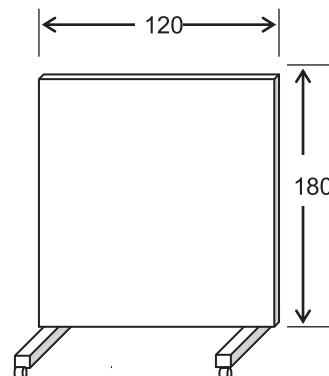

長野県県民文化会館 掲示板等寸法図

(単位 cm)

看板・垂幕適正寸法 (舞台上、横・縦吊り看板)

移動式展示(白)パネル

展示室用 10枚

移動掲示板 (2種)

大ホール×4 大ホール×4
 中ホール×4 中ホール×4
 小ホール×1 小ホール×1
 展示室×1 展示室×1

移動式青パネル

大ホール×9
 中ホール×9
 小ホール×5
 ★楽屋口×8

★共有備品のため使用可能本数は要相談