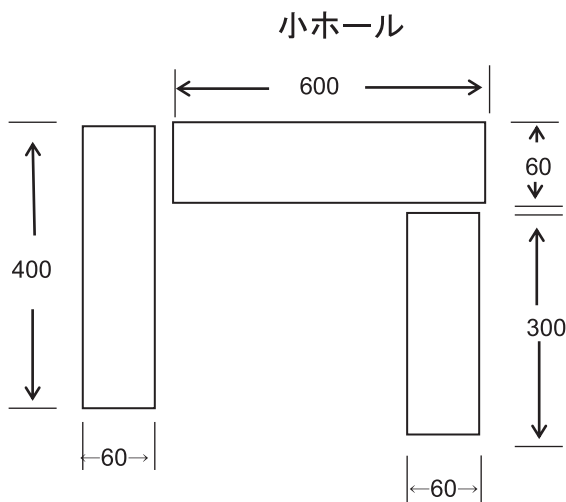

長野県県民文化会館 掲示板等寸法図

(単位 cm)

看板・垂幕適正寸法 (舞台上、横・縦吊り看板)

移動式展示(白)パネル

展示室用 10枚

移動掲示板 (2種)

大ホール×4 大ホール×4
 中ホール×4 中ホール×4
 小ホール×1 小ホール×1
 展示室×1 展示室×1

移動式青パネル

大ホール×9
 中ホール×9
 小ホール×5
 ★楽屋口×8

★共有備品のため使用可能本数は要相談