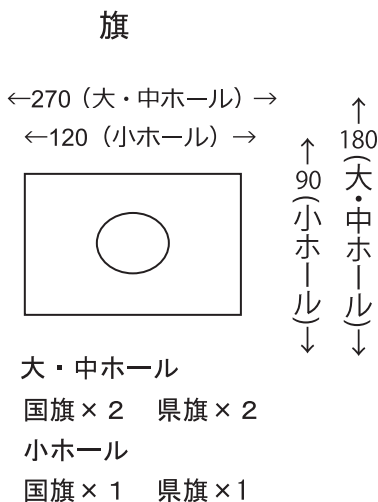

長野県県民文化会館 掲示板等寸法図

(単位 cm)

看板・垂幕適正寸法 (舞台上、横・縦吊り看板)

移動式展示(白)パネル

展示室用 10枚

移動掲示板 (2種)

大ホール×4 大ホール×4
 中ホール×4 中ホール×4
 小ホール×1 小ホール×1
 展示室×1 展示室×1

移動式青パネル

大ホール×9
 中ホール×9
 小ホール×5
 ★楽屋口×8

★共有備品のため使用可能本数は要相談