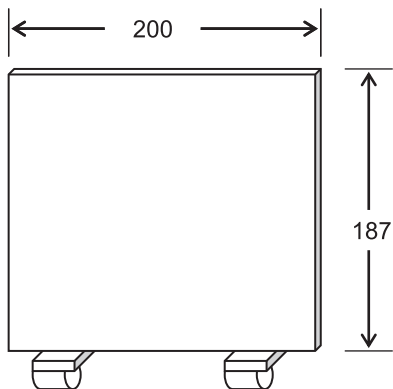

長野県県民文化会館 掲示板等寸法図

(単位 cm)

看板・垂幕適正寸法 (舞台上、横・縦吊り看板)

移動式展示(白)パネル

展示室用 10枚

移動掲示板 (2種)

大ホール×4 大ホール×4
 中ホール×4 中ホール×4
 小ホール×1 小ホール×1
 展示室×1 展示室×1

移動式青パネル

大ホール×9
 中ホール×9
 小ホール×5
 ★楽屋口×8

★共有備品のため使用可能本数は要相談