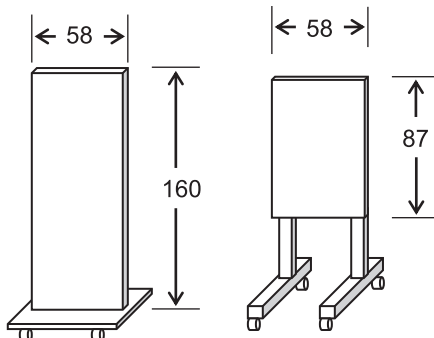

長野県県民文化会館 掲示板等寸法図

(単位 cm)

看板・垂幕適正寸法 (舞台上、横・縦吊り看板)

移動式展示(白)パネル

展示室用 10枚

移動掲示板 (2種)

大ホール×4 大ホール×4
 中ホール×4 中ホール×4
 小ホール×1 小ホール×1
 展示室×1 展示室×1

移動式青パネル

大ホール×9
 中ホール×9
 小ホール×5
 ★楽屋口×8

★共有備品のため使用可能本数は要相談