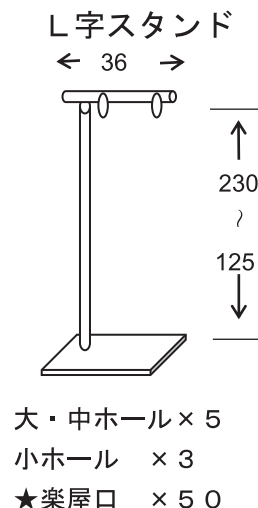

長野県県民文化会館 掲示板等寸法図

(単位 cm)

看板・垂幕適正寸法 (舞台上、横・縦吊り看板)

移動式展示(白)パネル

展示室用 10枚

移動掲示板 (2種)

大ホール×4 大ホール×4
 中ホール×4 中ホール×4
 小ホール×1 小ホール×1
 展示室×1 展示室×1

移動式青パネル

大ホール×9
 中ホール×9
 小ホール×5
 ★楽屋口×8

★共有備品のため使用可能本数は要相談