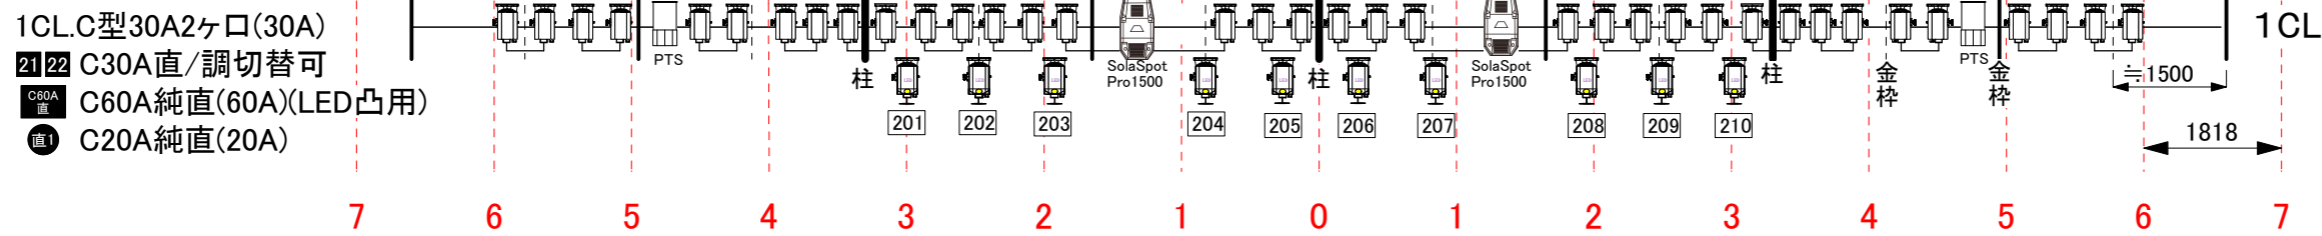

ホクト文化ホール(長野県県民文化会館) 大ホールフロント・シーリング回路表

2kWクセノンピン × 4
 (SUPERSOL-2009SR/e)
 クリアカム × 4

凡例

- 1kW 凸 (FR)
- 1.5kW 凸 (1CL)
- 2kW 凸 (2CL) (10inch)
- 1kW フレネル (ドンテラ)
- LED160W 凸 (1CL)
- 1kW PAR-N (FR)
- DMX-OUT
- 575W source four (26°) (FR)
- 750W source four zoom (15-30°) (2CL)
- 650W PTS (ERQ-20) (1CL)
- SolaSpot Pro1500 (1CL)