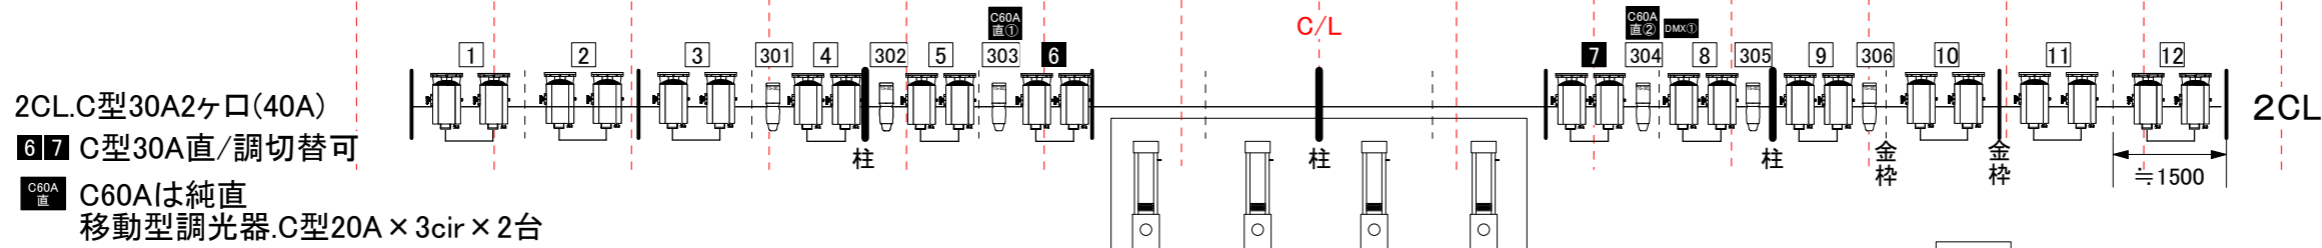

ホクト文化ホール(長野県県民文化会館) 大ホールフロント・シーリング回路表

2kWクセノンピン × 4
 (SUPERSOL-2009SR/e)
 クリアカム × 4

凡例

- 1kW 凸 (FR)
- 1.5kW 凸 (1CL)
- 2kW 凸 (2CL) (10inch)
- 1kW フレネル (ドンテラ)
- LED160W 凸 (1CL)
- 1kW PAR-N (FR)
- DMX-OUT
- 575W source four (26°) (FR)
- 750W source four zoom (15-30°) (2CL)
- 650W PTS (ERQ-20) (1CL)
- SolaSpot Pro1500 (1CL)