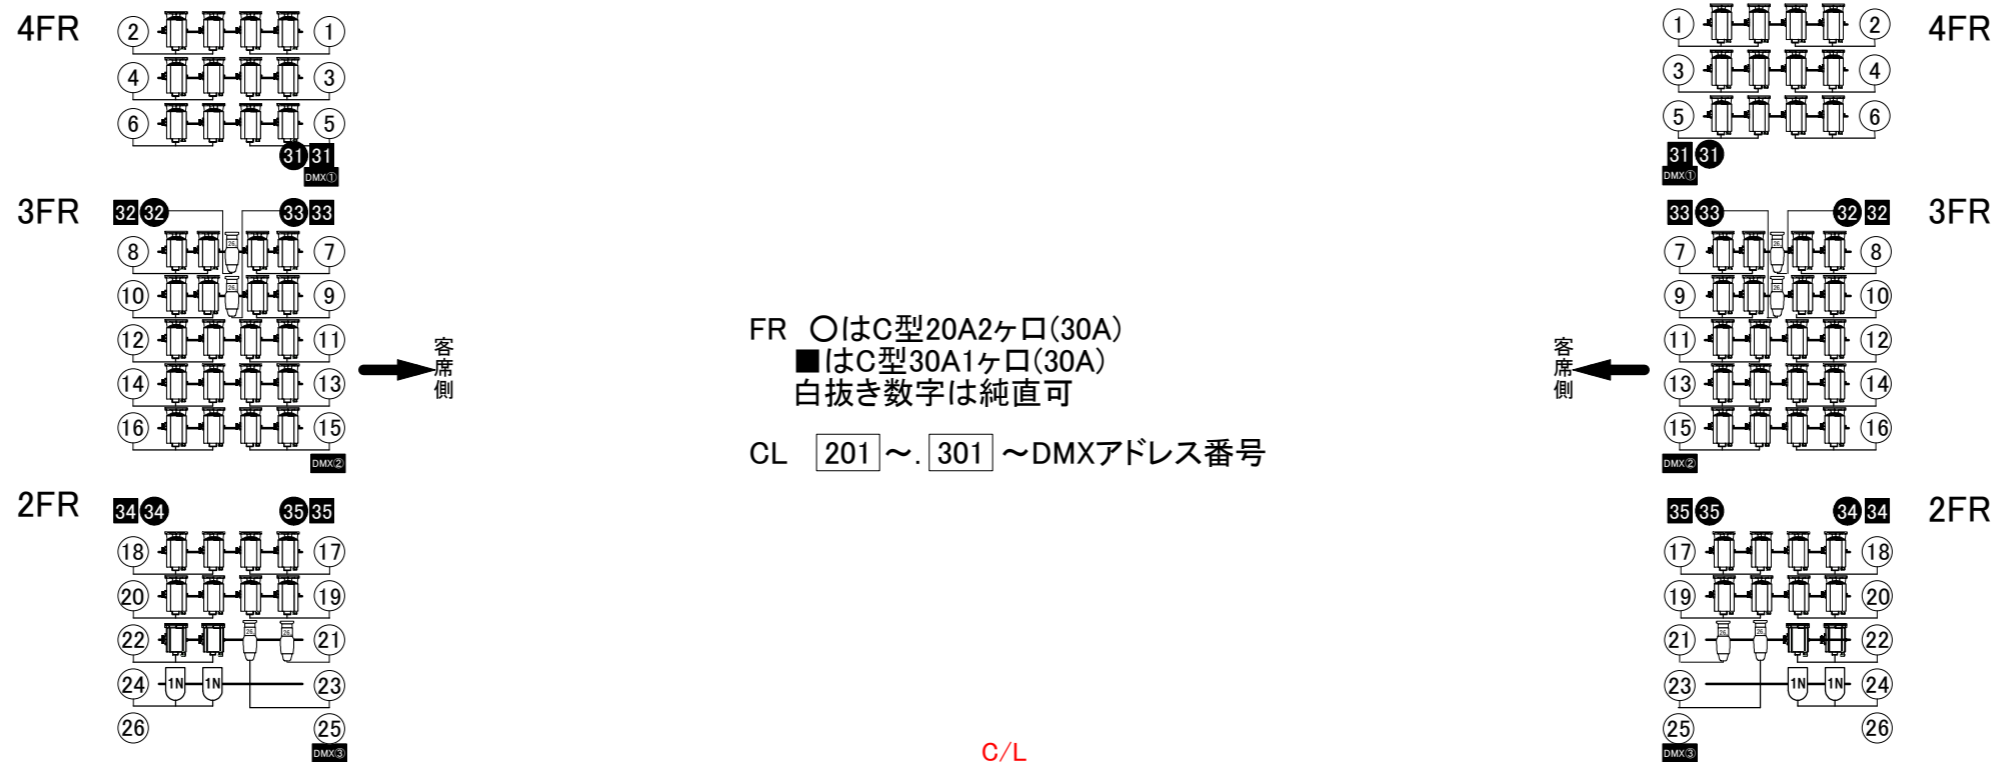

ホクト文化ホール(長野県県民文化会館) 大ホールフロント・シーリング回路表

2kWクセノンピン × 4
 (SUPERSOL-2009SR/e)
 クリアカム × 4

凡例

- 1kW 凸 (FR)
- 1.5kW 凸 (1CL)
- 2kW 凸 (2CL) (10inch)
- 1kW フレネル (ドンテラ)
- LED160W 凸 (1CL)
- 1kW PAR-N (FR)
- DMX-OUT
- 575W source four (26°) (FR)
- 750W source four zoom (15-30°) (2CL)
- 650W PTS (ERQ-20) (1CL)
- SolaSpot Pro1500 (1CL)