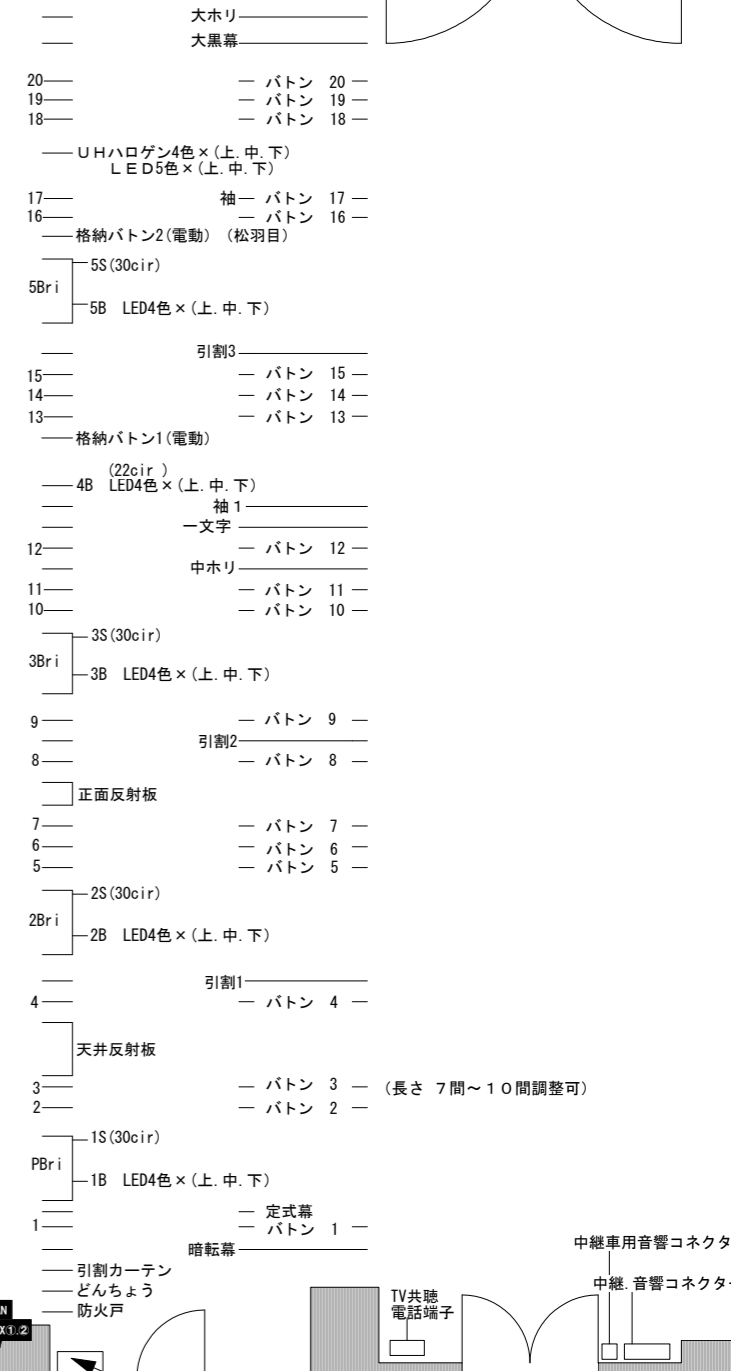

照明サス吊り込み・回路図

ホクト文化ホール(長野県県民文化会館)中ホール

〒380-0928 長野県長野市若里1丁目1番3号 026-226-0008

大道具搬入口
幅4.150 × 高2.980

スプリンクラー
制御弁

スプリンクラー制御弁

スプリンクラー制御弁

スプリンクラー
制御弁