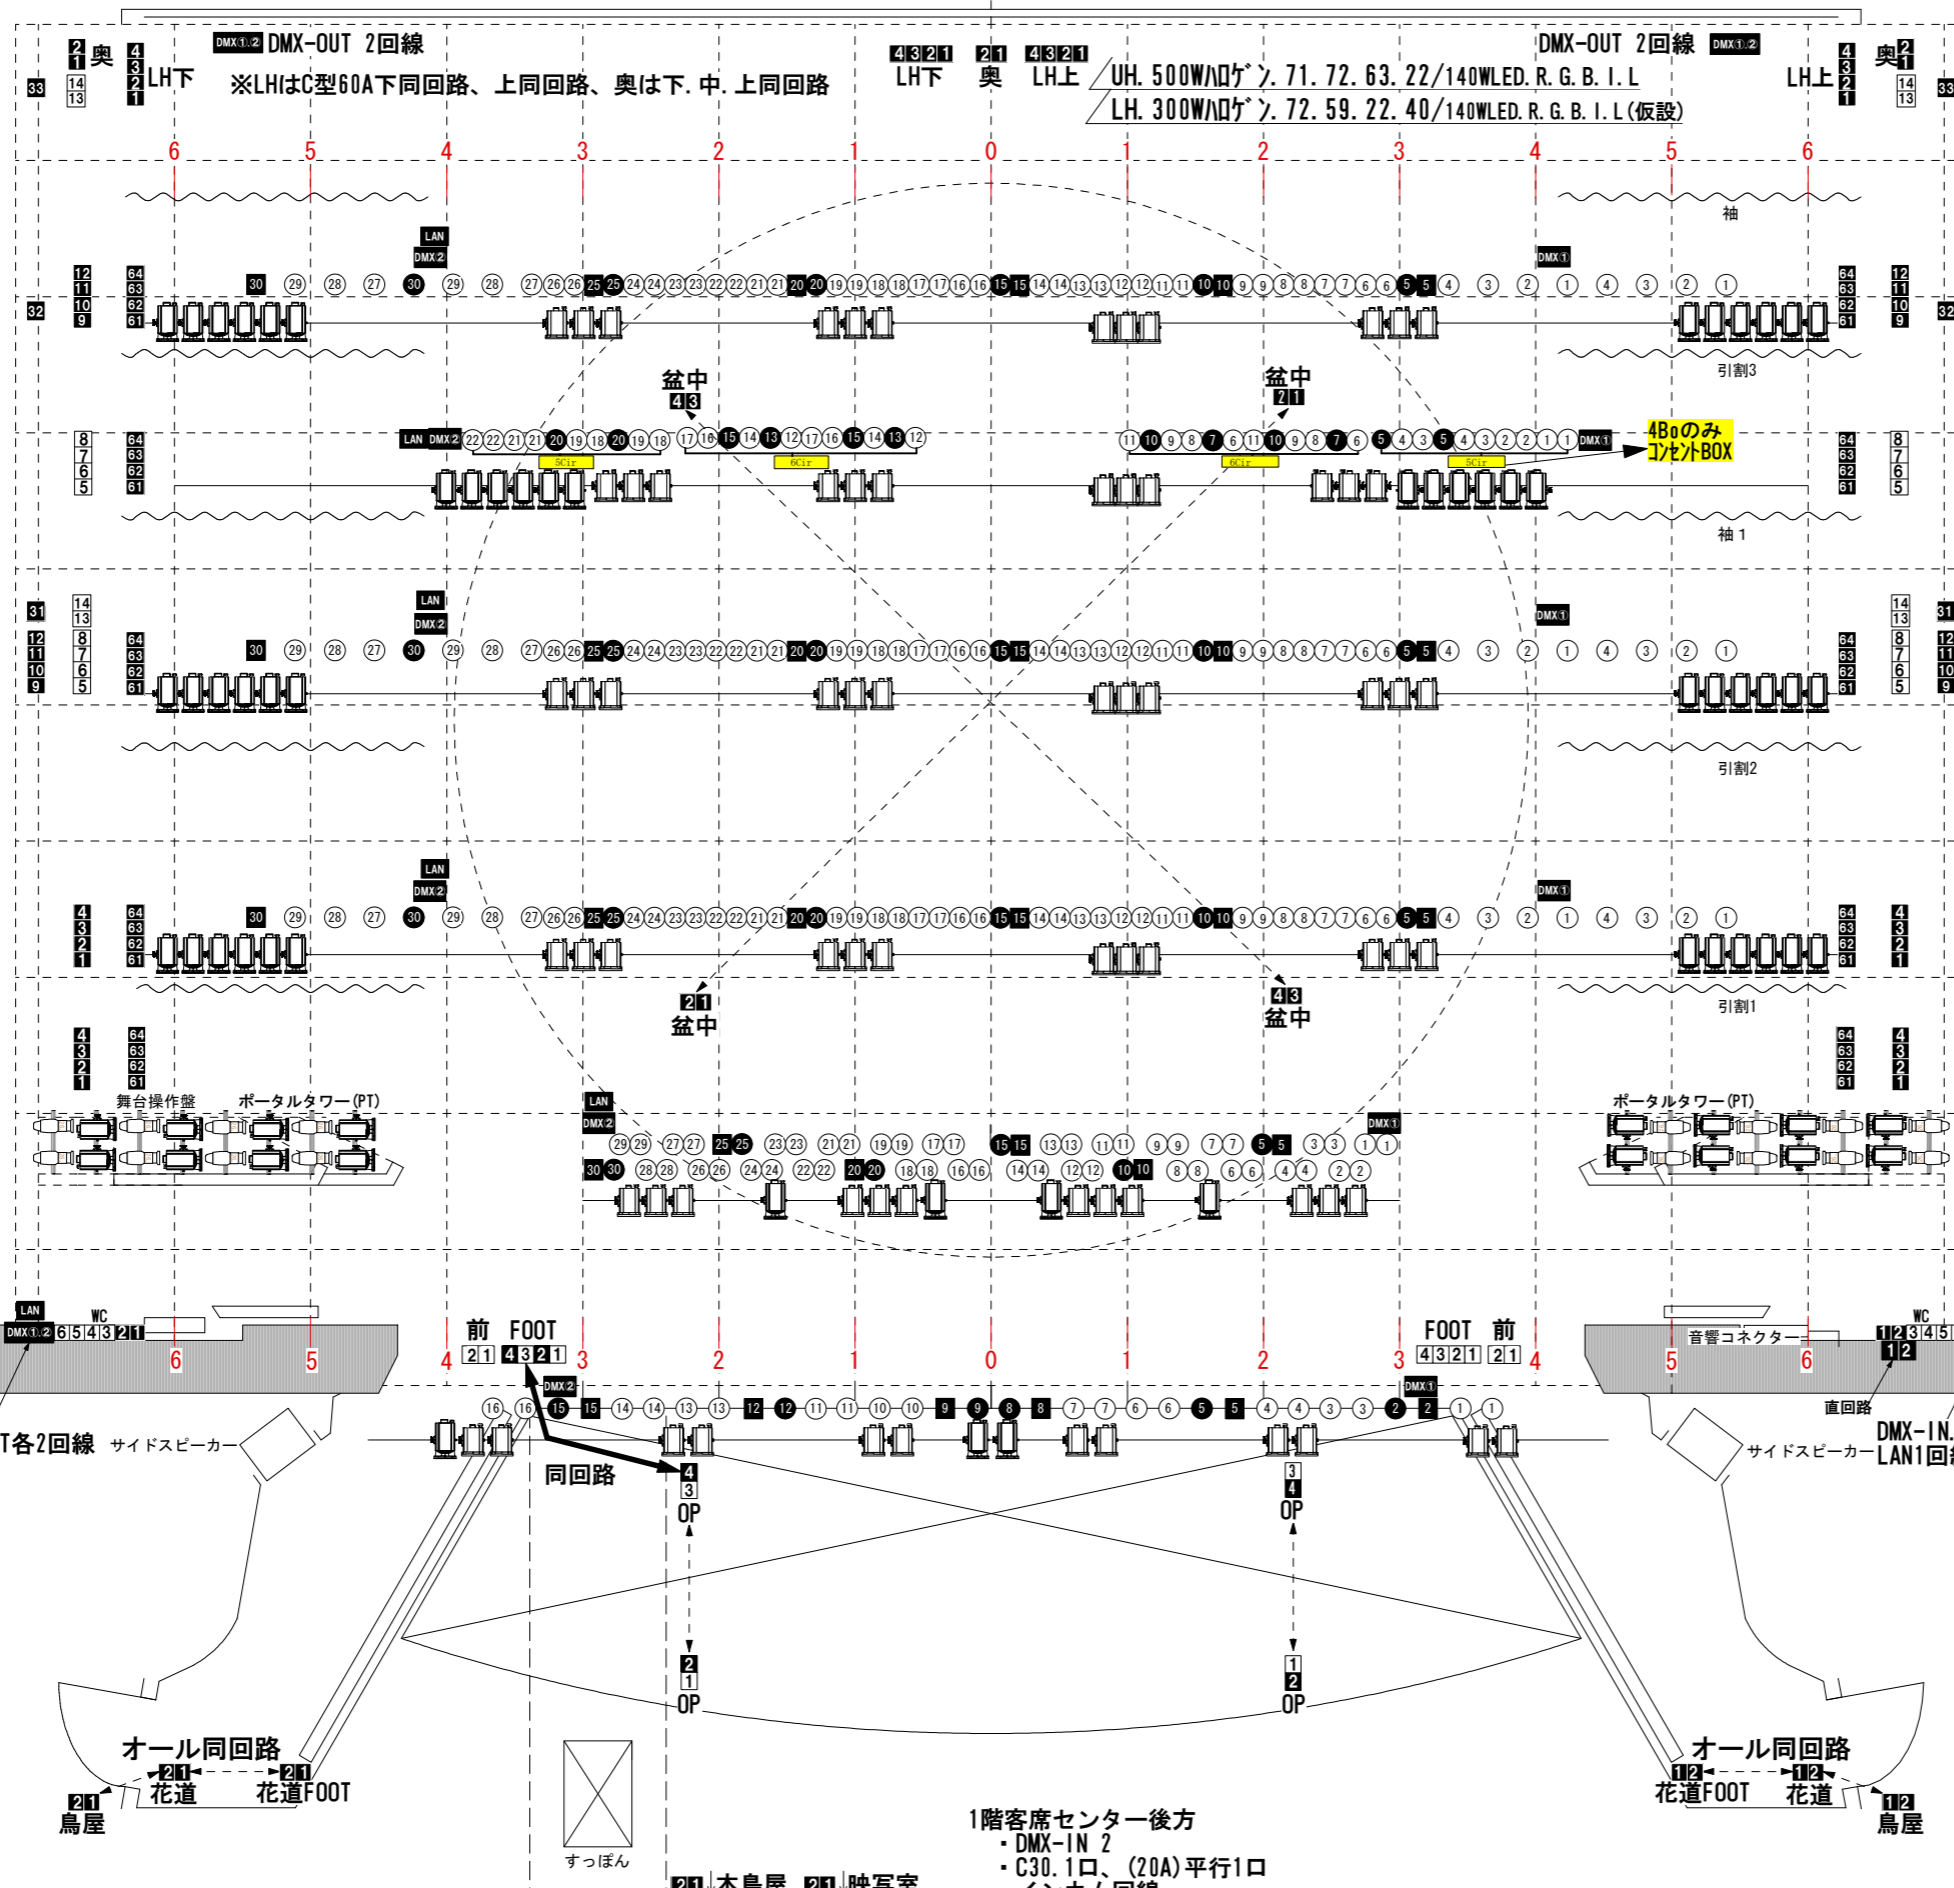

照明サス吊り込み・回路図

ホクト文化ホール(長野県県民文化会館)中ホール

〒380-0928 長野県長野市若里1丁目1番3号 026-226-0008

大道具搬入口
幅4.150 × 高2.980

スプリンクラー
制御弁

スプリンクラー制御弁

スプリンクラー制御弁

スプリンクラー
制御弁

- 凡例**
- 1kW フレネル
 - 1kW 凸
 - 575W source four(26°)
 - C型20Aコンセント
 - C型30Aコンセント
 - DMX-OUT
 - LAN回路
- 照明仮設用電源
100V 3φ4W 200A
200V 3φ3W 200A
(カムロック付)
- PS(16cir)
- 照明仮設用電源
100V 3φ4W 200A
200V 3φ3W 200A
(カムロック付)
- 中継車用音響コネクター
中継音響コネクター
TV共聴
電話端子
中継ケーブル引込口
(約340W × 320H)
- ピアノ庫

縮尺1/100

編
元

エレベーター

オール同回路
花道
花道FOOT
鳥屋

1階客席センター後方
・DMX-IN 2
・C30.1口、(20A)平行1口
・インカム回路

本鳥屋 映写室

すっぽん

オール同回路
花道FOOT
花道
鳥屋

DMX-IN, OUT各2回線
LAN1回線
サイドスピーカー

DMX-IN, OUT各2回線
LAN1回線
サイドスピーカー

舞台操作盤
ポータルタワー (PT)

ポータルタワー (PT)

照明仮設用電源
100V 3φ4W 200A
200V 3φ3W 200A
(カムロック付)

ピアノ庫