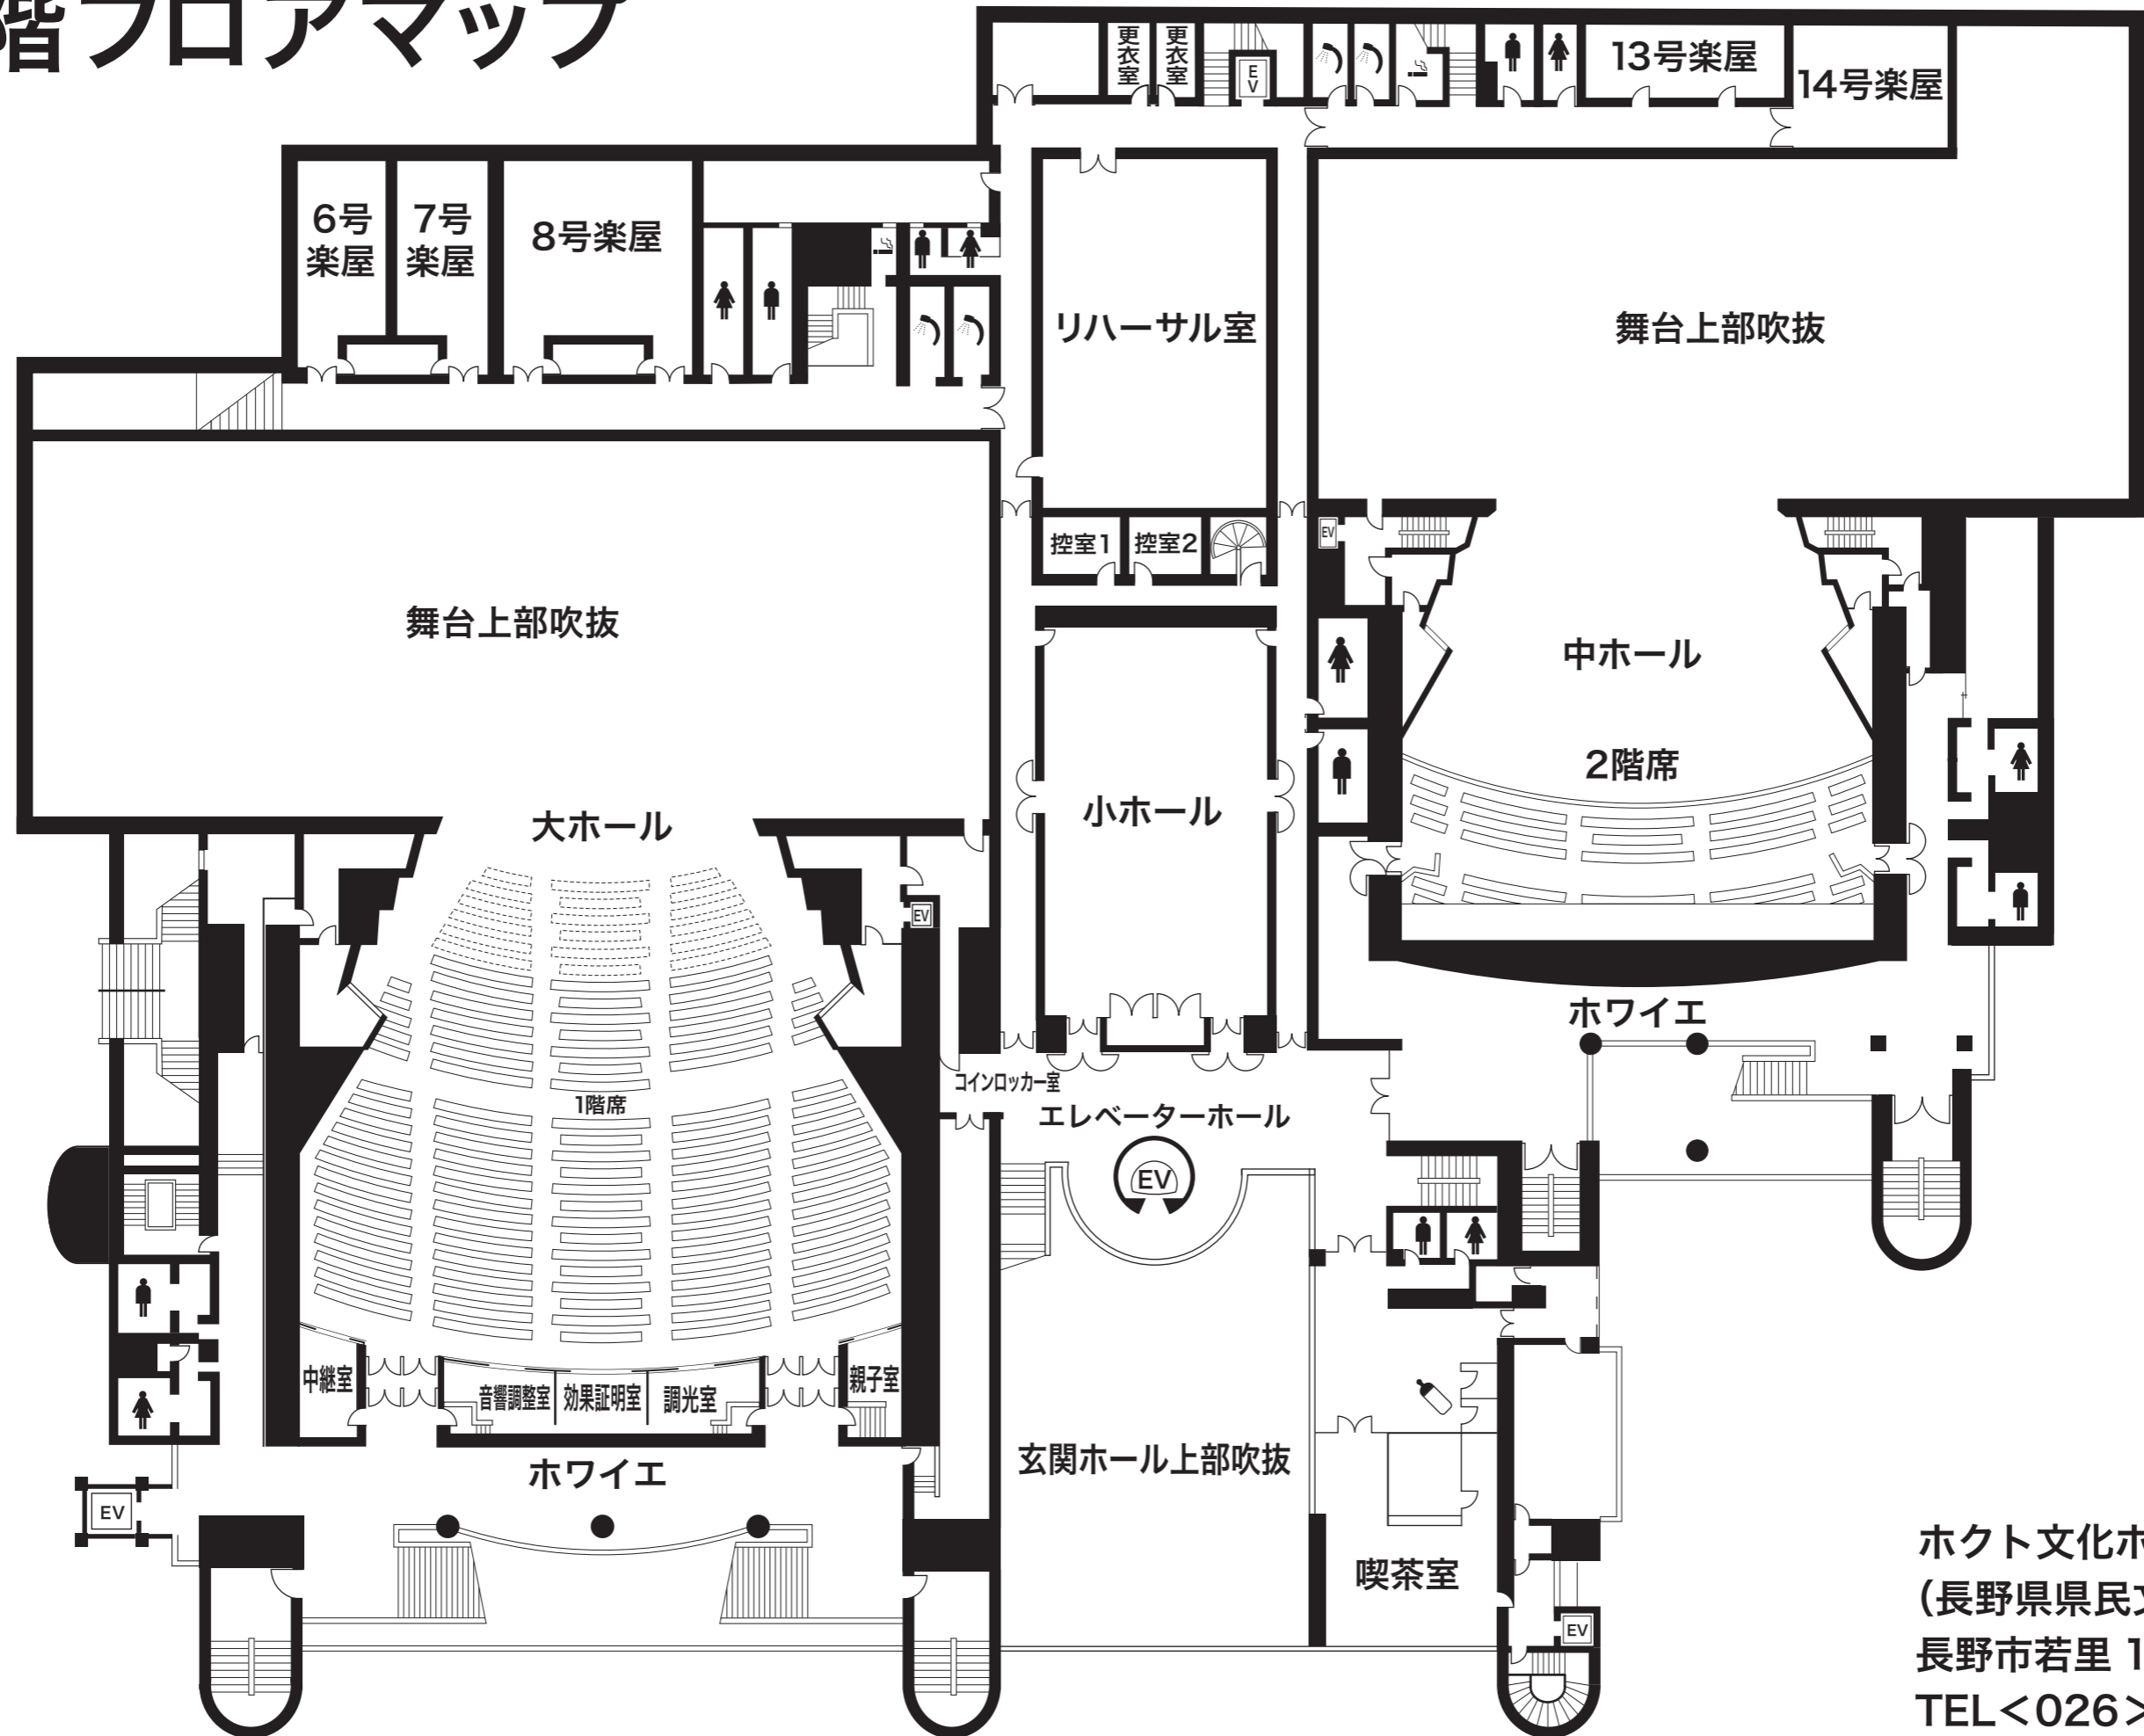

二階フロアマップ

ホクト文化ホール
(長野県県民文化会館)
長野市若里 1-1-3
TEL<026>226-0008