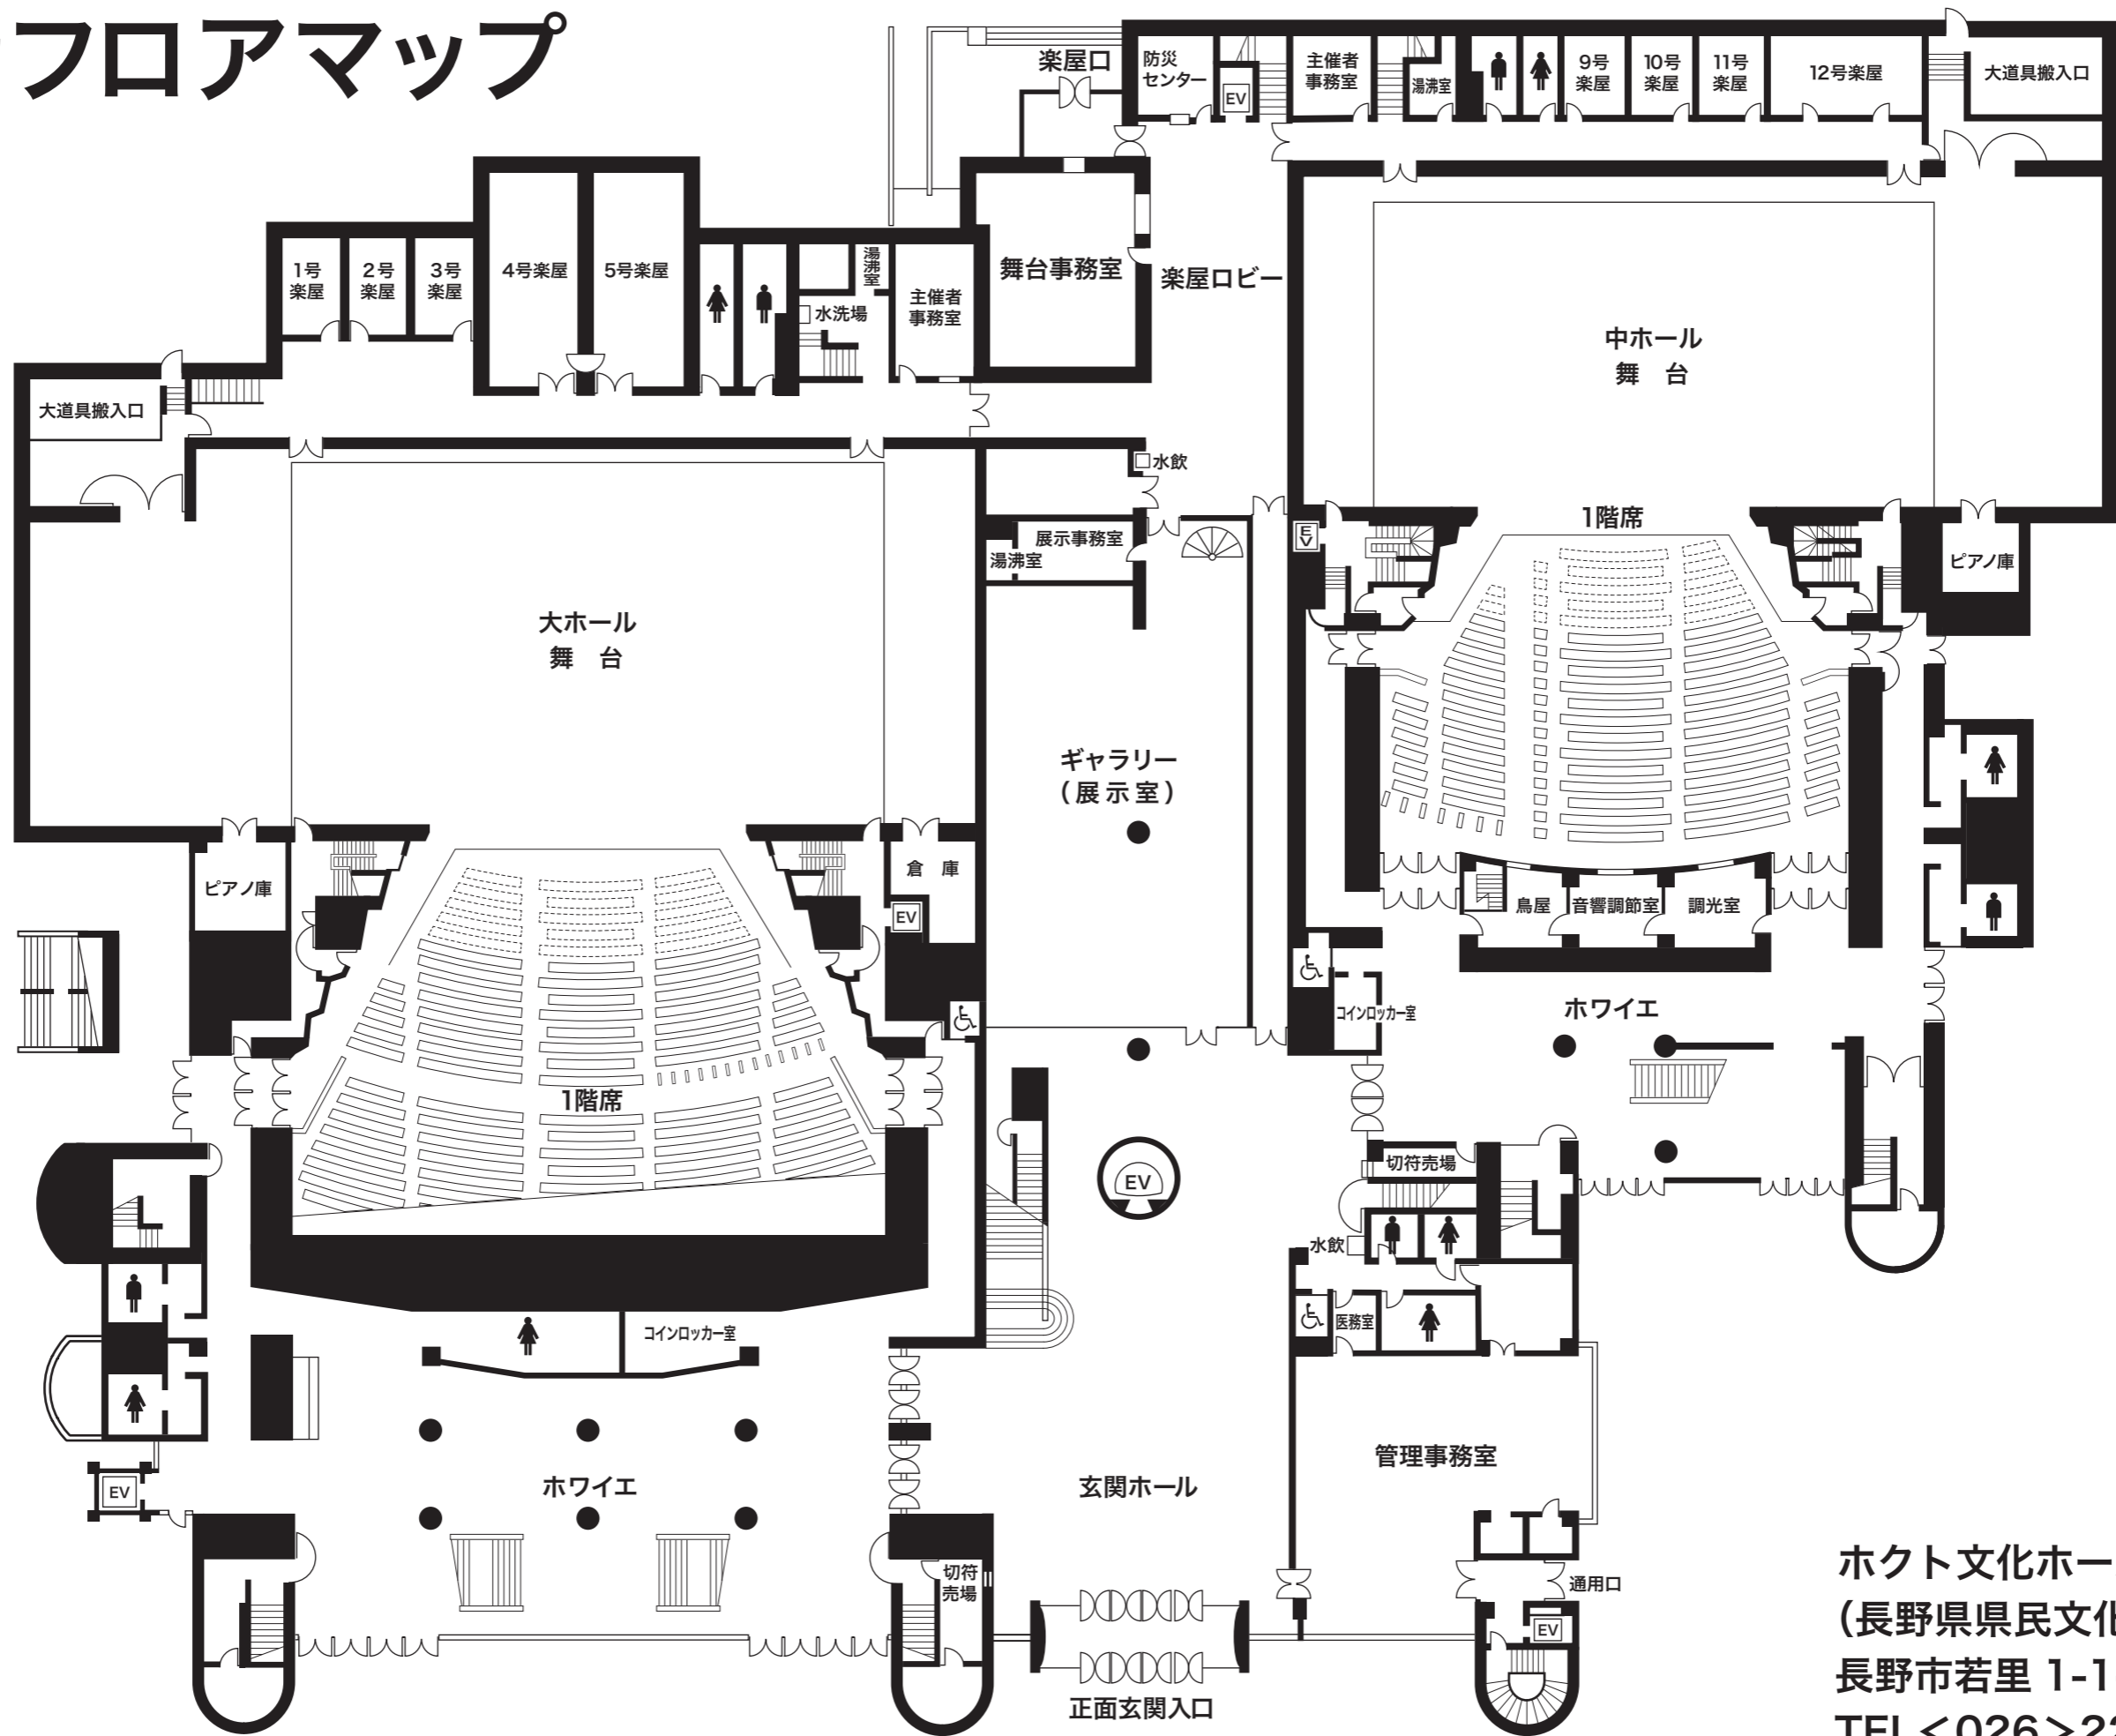

# 一階フロアマップ

ホクト文化ホール  
(長野県県民文化会館)  
長野市若里 1-1-3  
TEL<026>226-0008