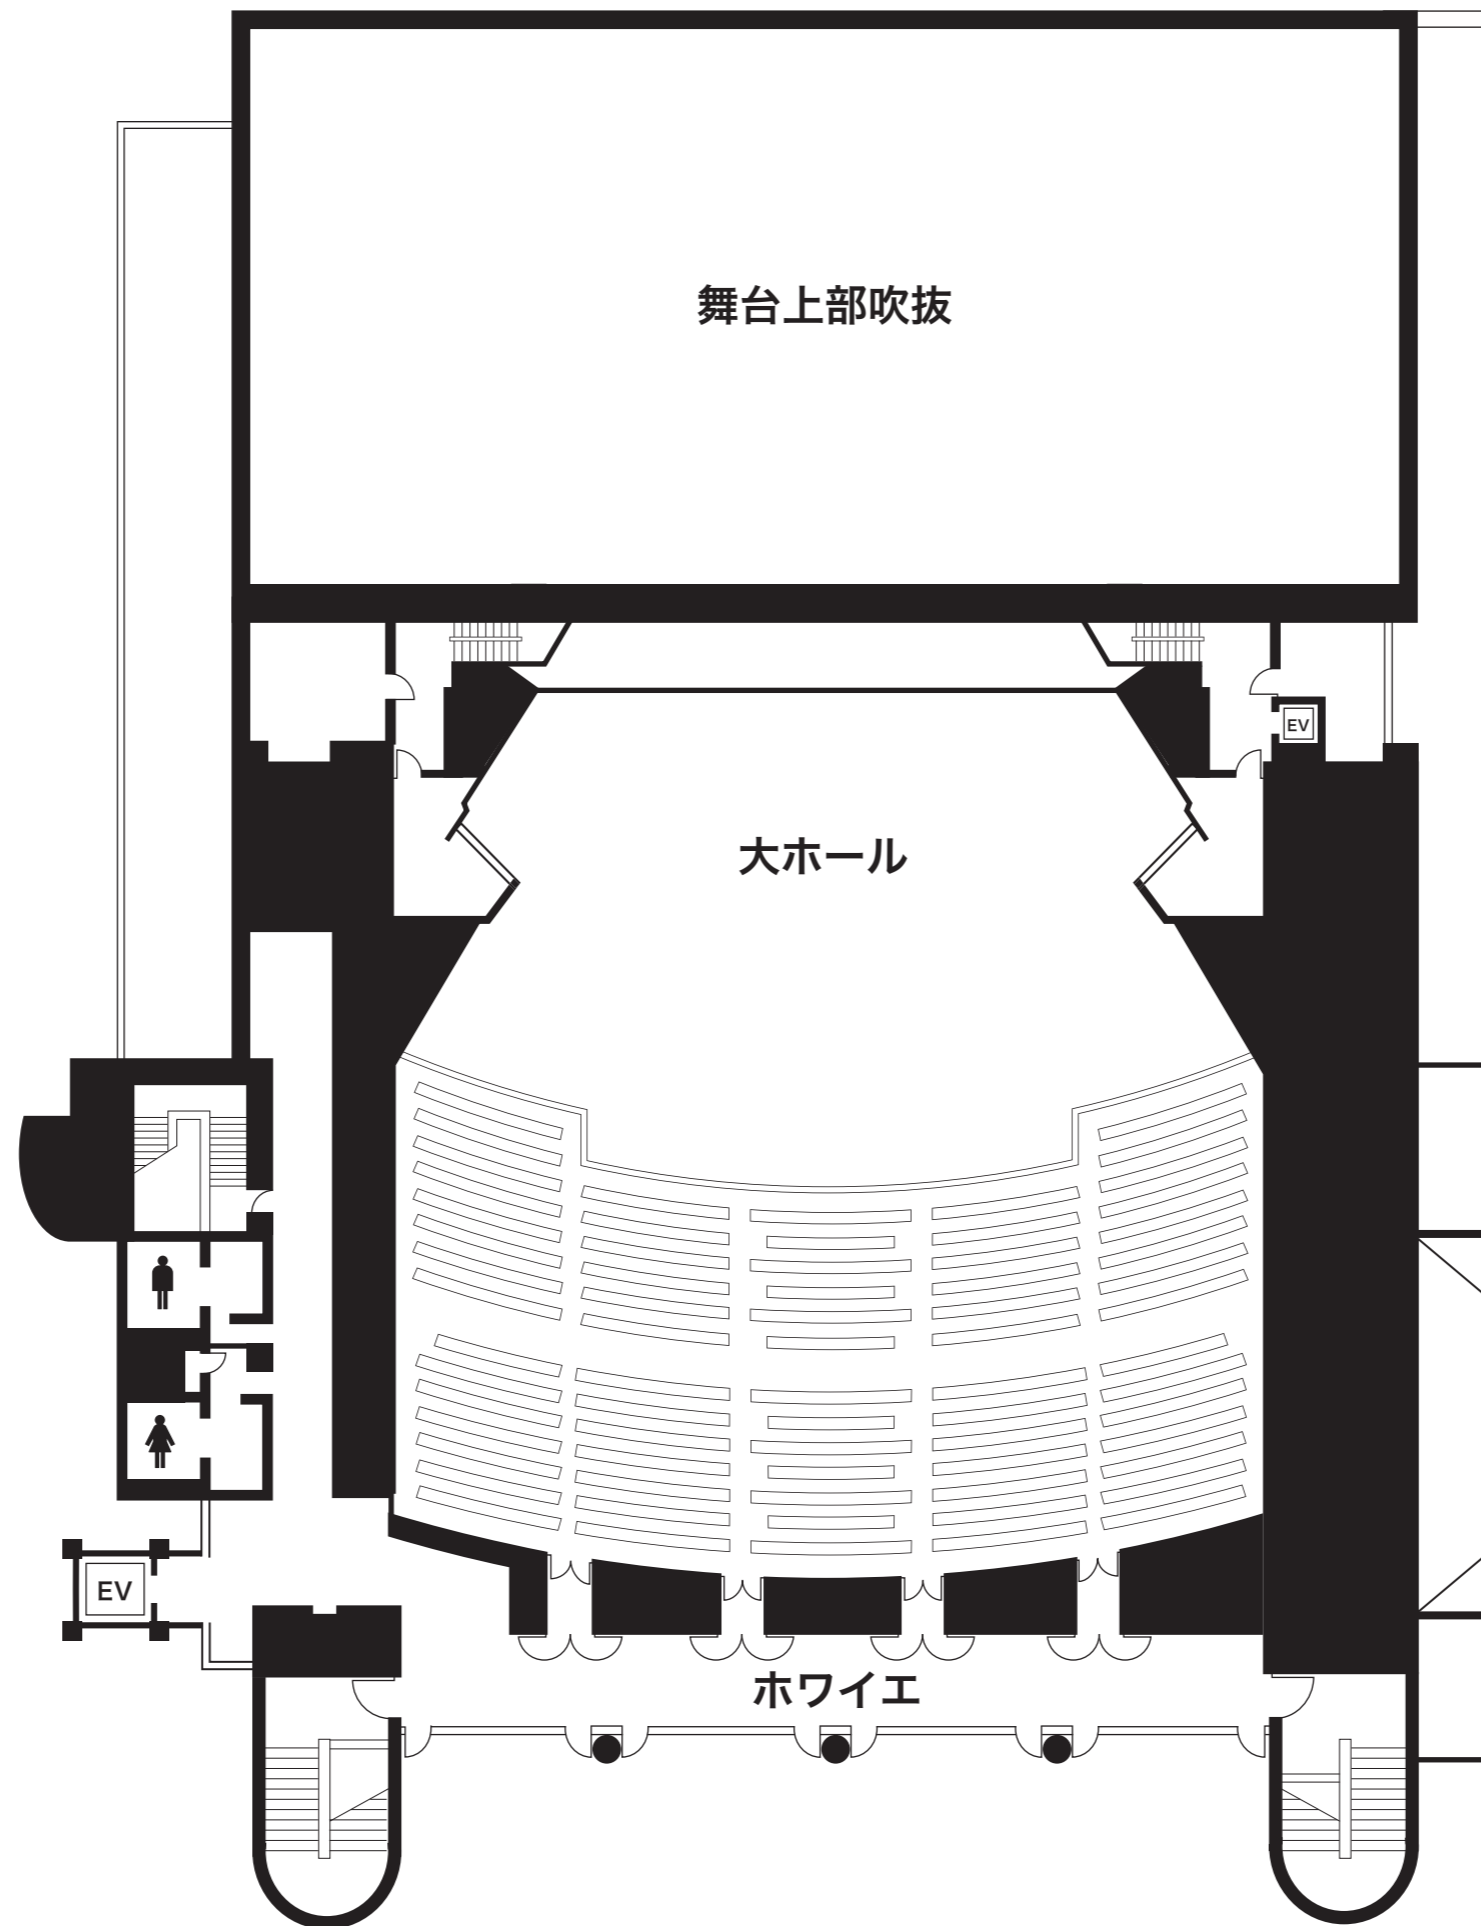

四階 フロアマップ

ホクト文化ホール
(長野県県民文化会館)
長野市若里 1-1-3
TEL<026>226-0008