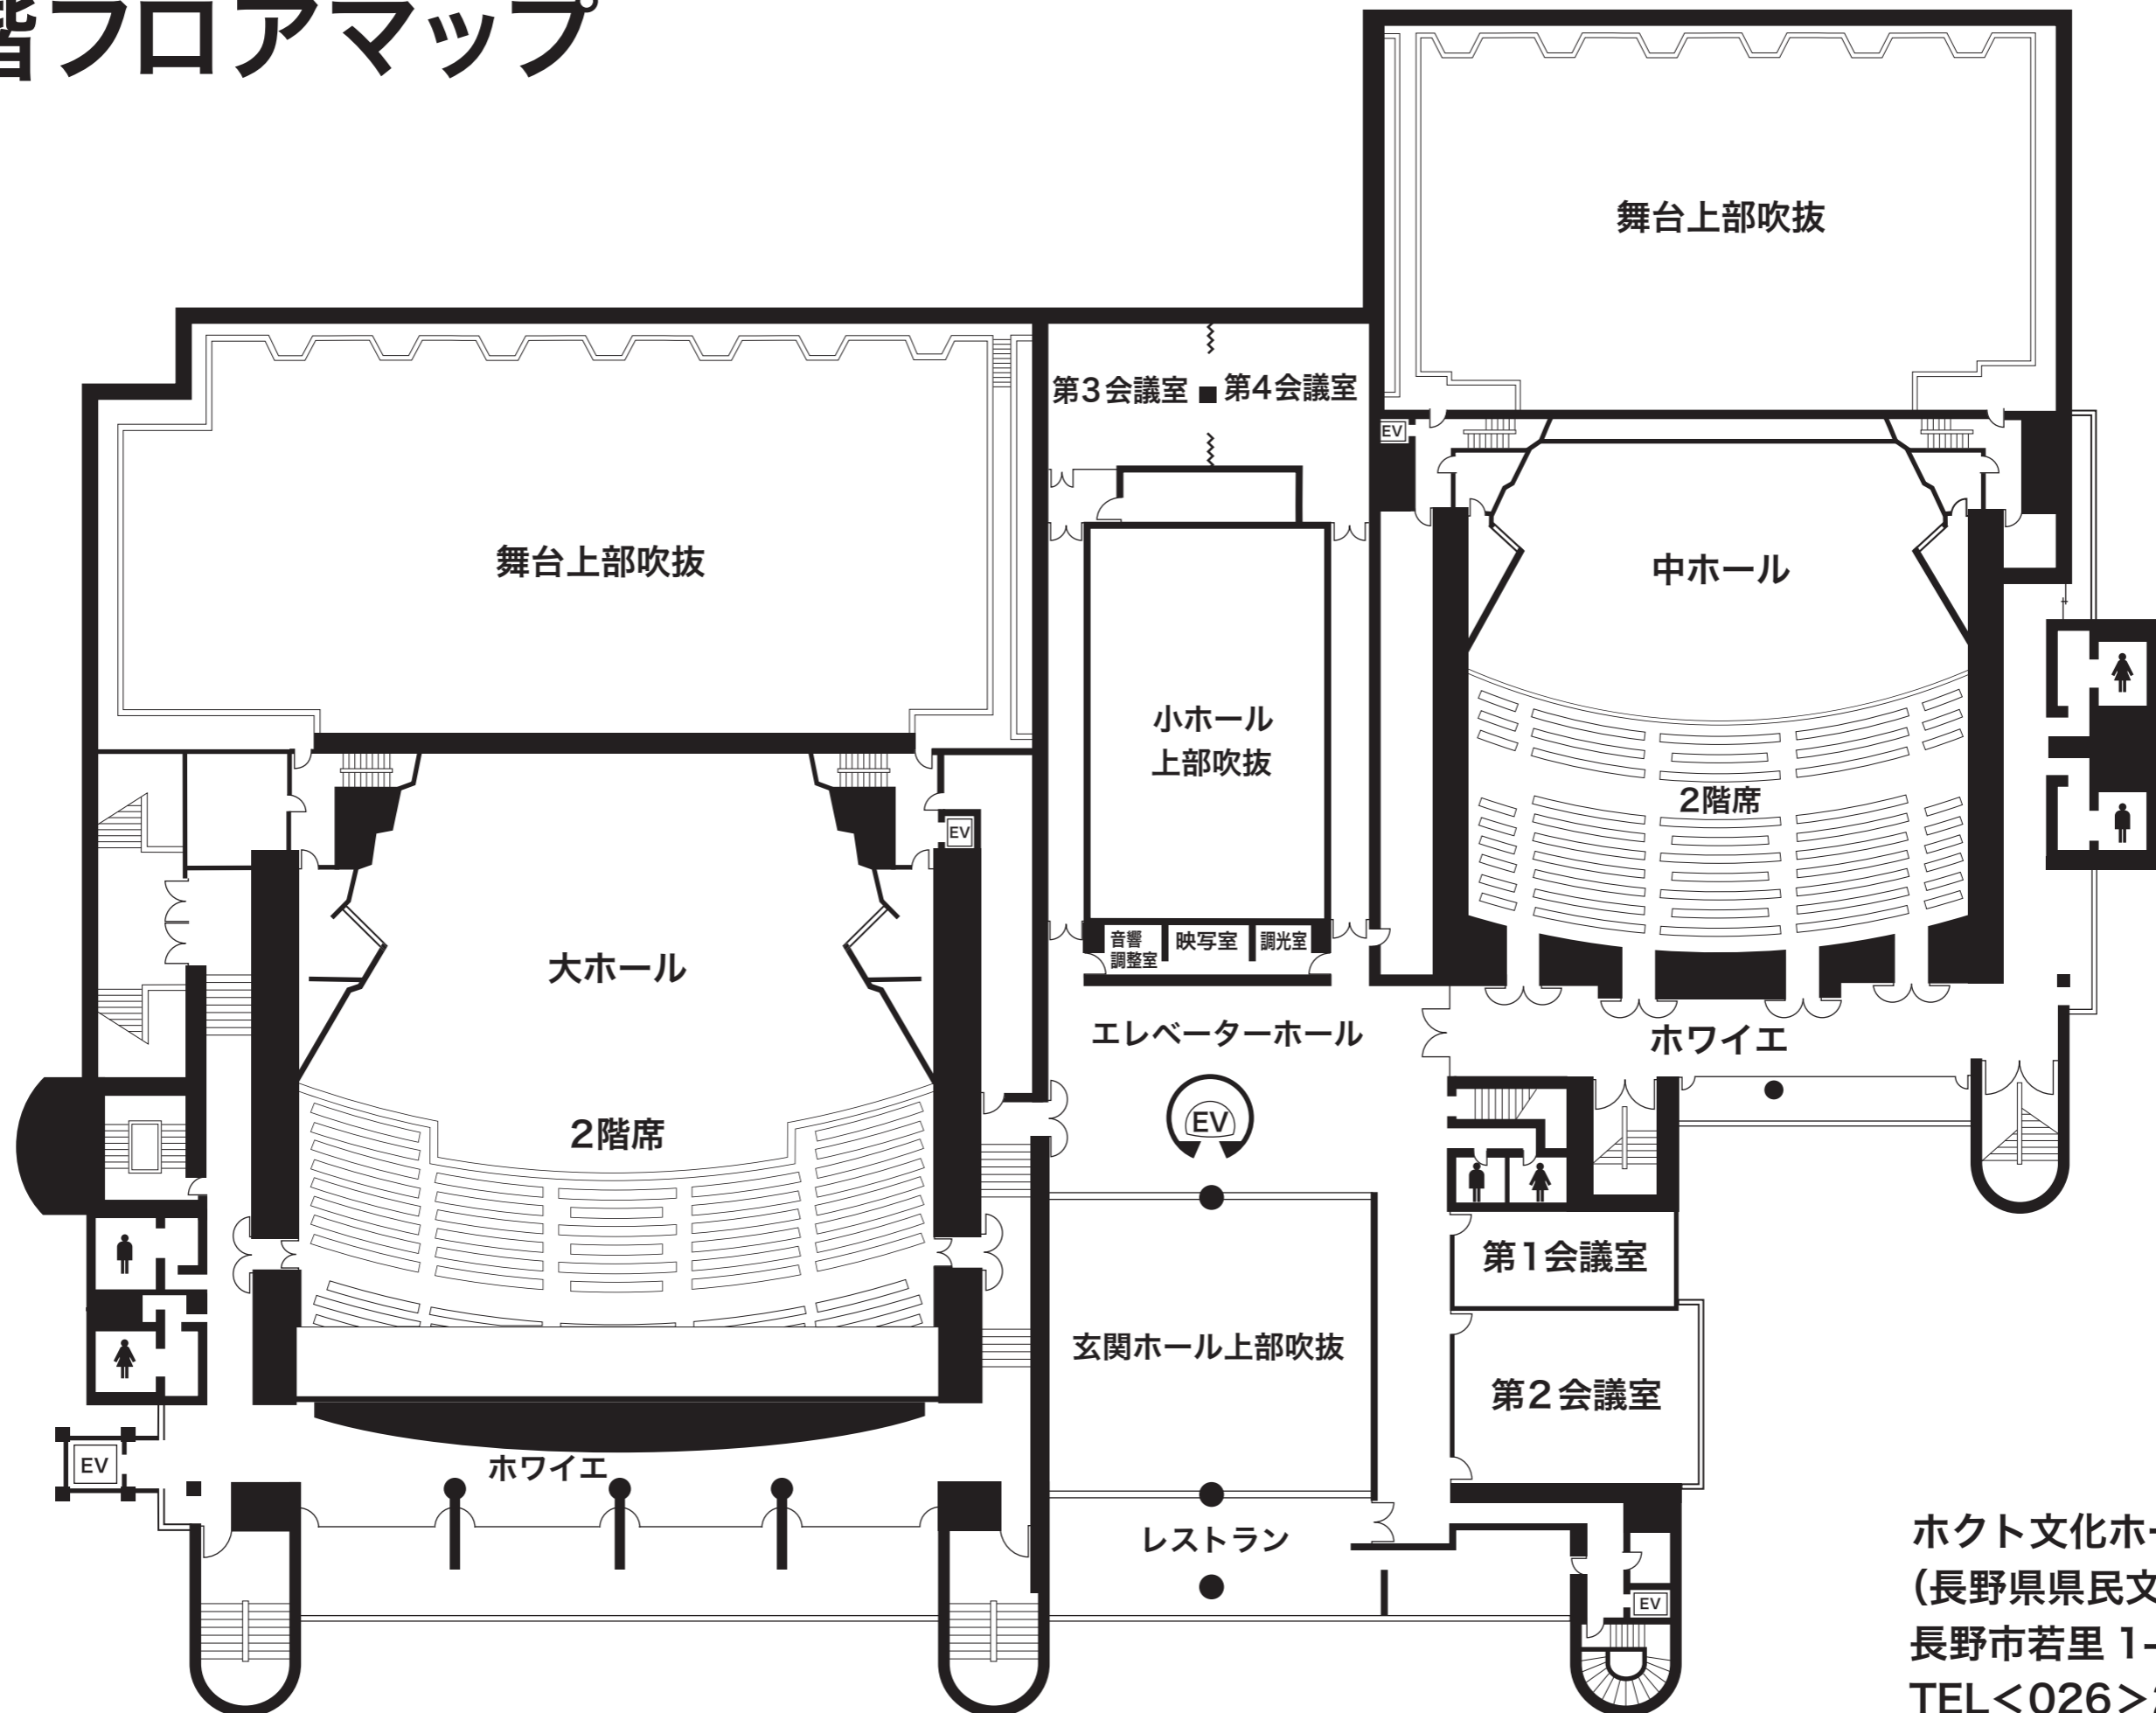

三階フロアマップ

ホクト文化ホール
(長野県県民文化会館)
長野市若里 1-1-3
TEL<026>226-0008