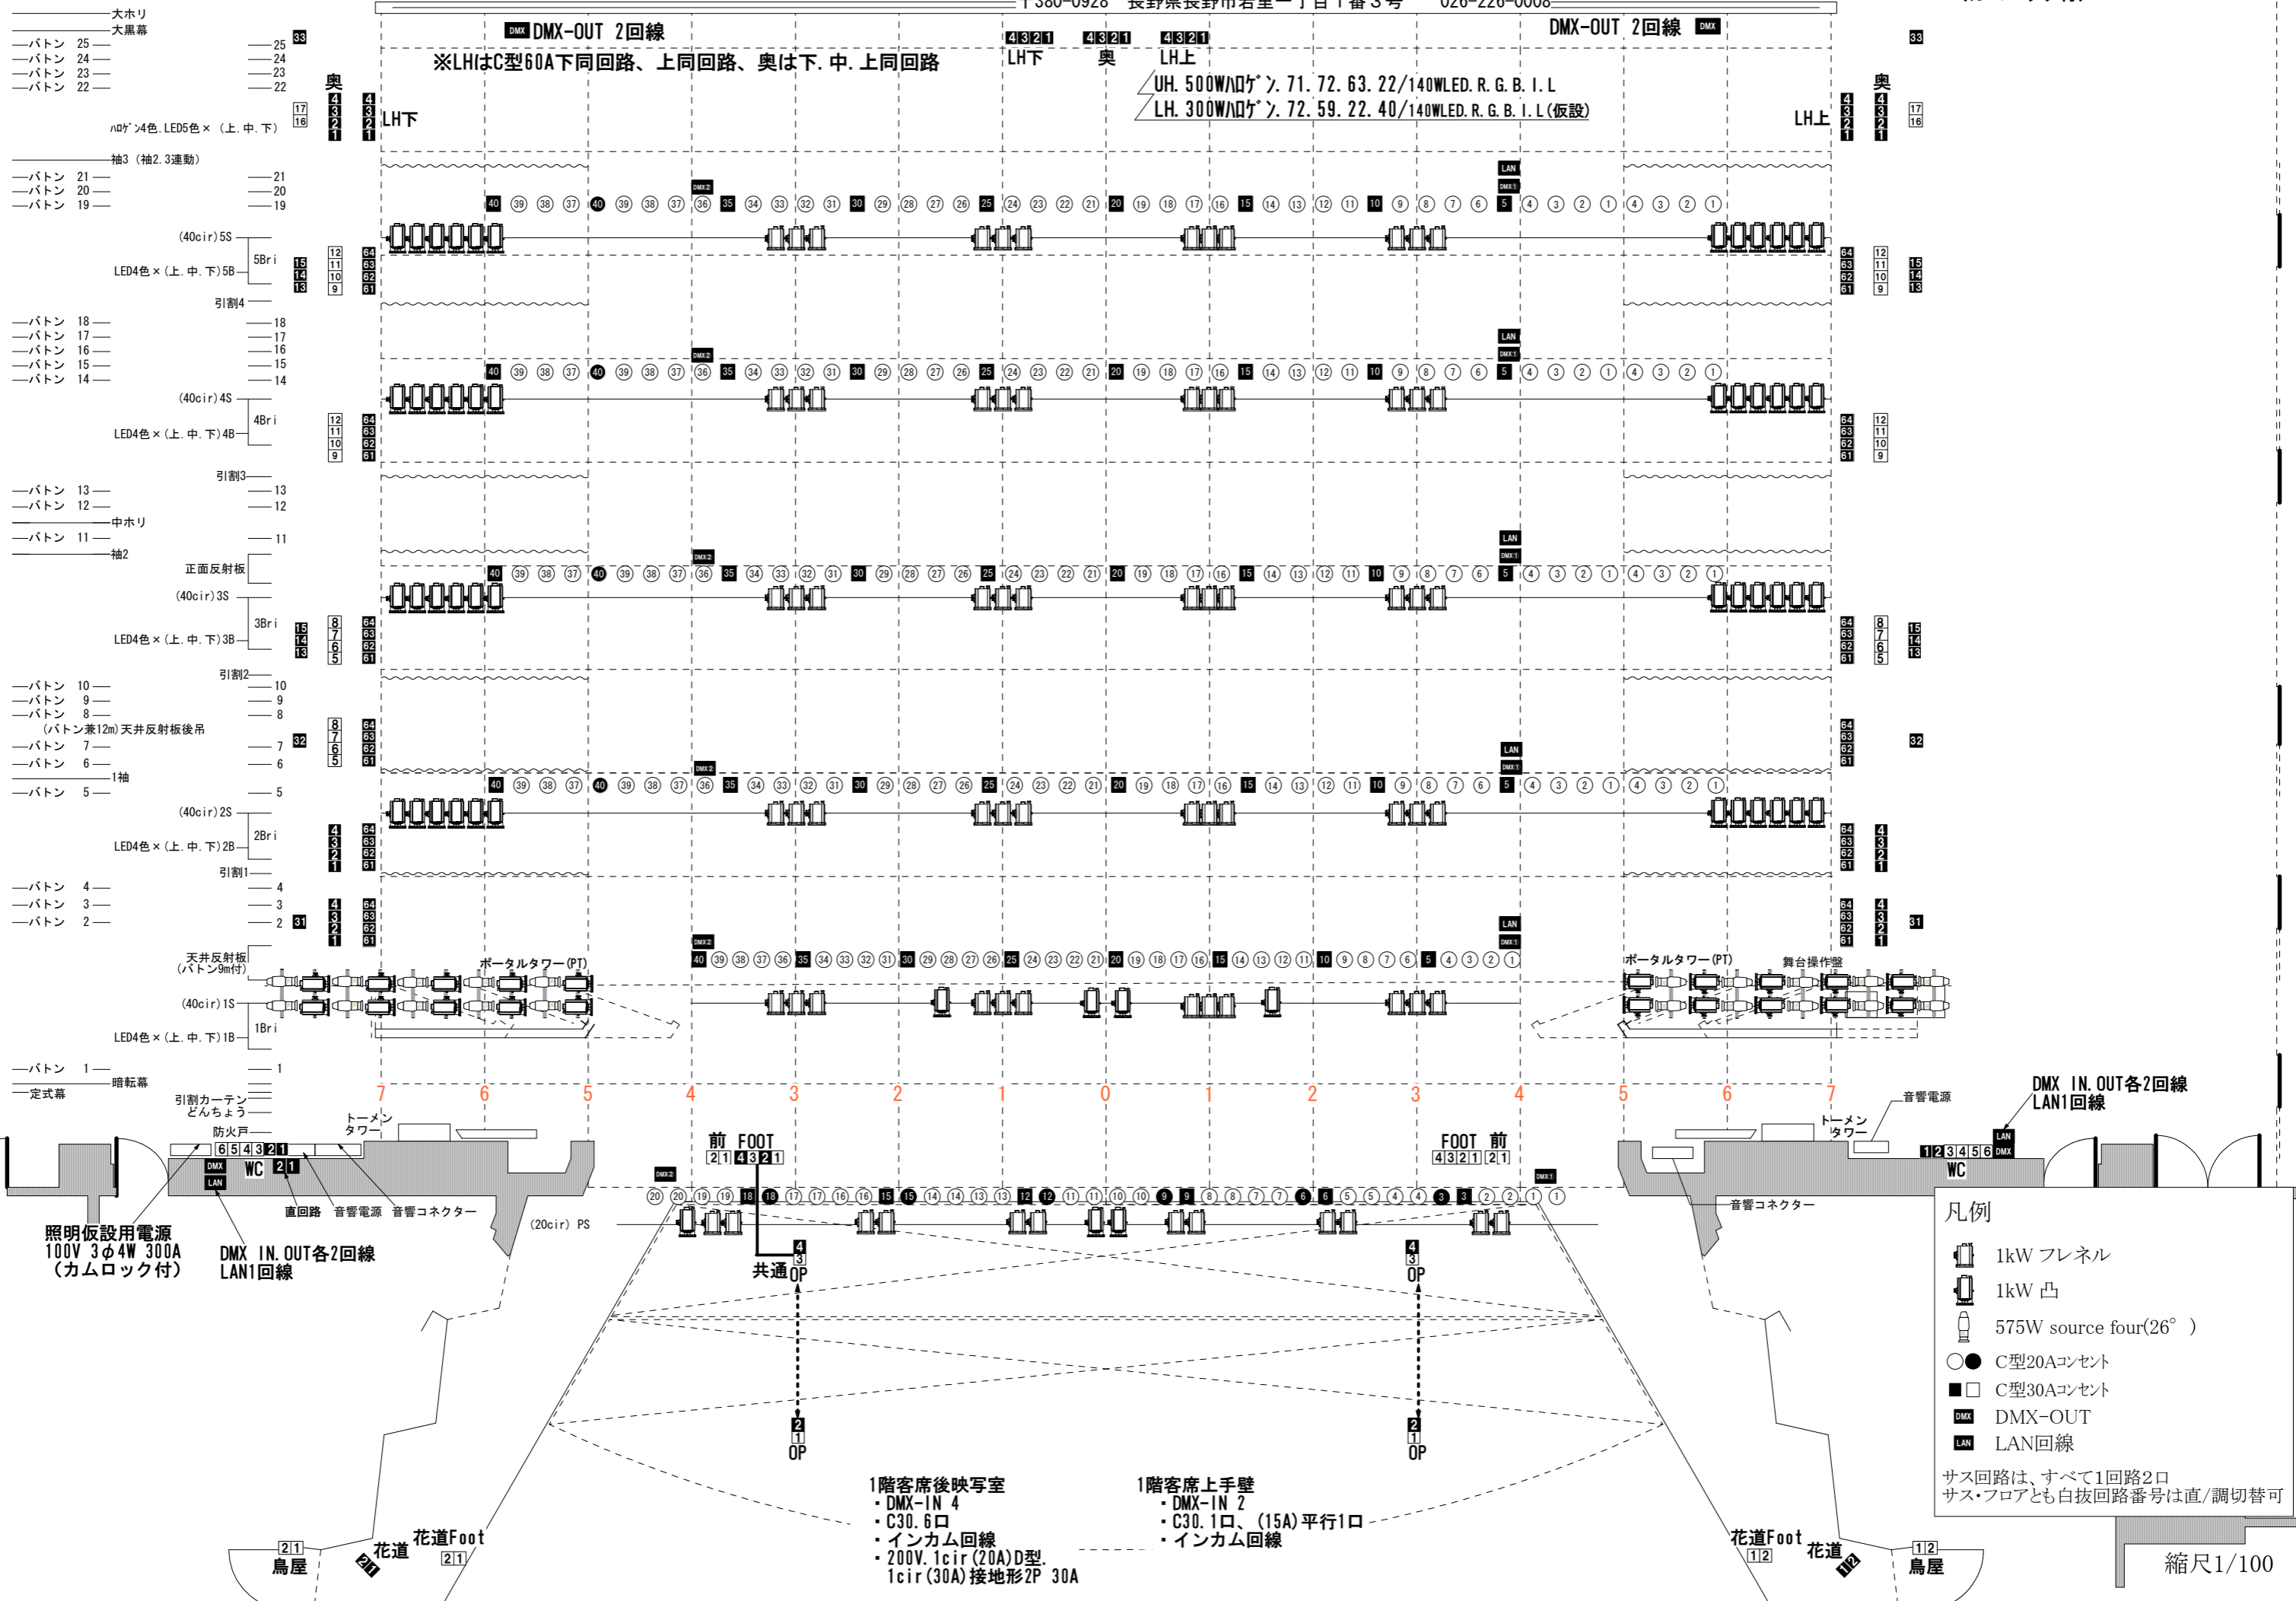

照明サス吊り込み・回路図

ホクト文化ホール(長野県県民文化会館)大ホール

〒380-0928 長野県長野市若里一丁目1番3号 026-226-0008

スプリンクラー制御弁 動力電源 200V 3φ3W 125A (カムロック付)

- 大ホリ 大黒幕
- ボタン 25
- ボタン 24
- ボタン 23
- ボタン 22
- 4時74色・LED5色 × (上、中、下)
- 袖3 (袖2.3連動)
- ボタン 21
- ボタン 20
- ボタン 19
- (40cir) 5S
- LED4色 × (上、中、下) 5B
- 引割4
- ボタン 18
- ボタン 17
- ボタン 16
- ボタン 15
- ボタン 14
- (40cir) 4S
- LED4色 × (上、中、下) 4B
- 引割3
- ボタン 13
- ボタン 12
- 中ホリ
- 袖2
- 正面反射板
- (40cir) 3S
- LED4色 × (上、中、下) 3B
- 引割2
- ボタン 10
- ボタン 9
- ボタン 8
- (ボタン兼12m)天井反射板後吊
- ボタン 7
- ボタン 6
- 1袖
- ボタン 5
- (40cir) 2S
- LED4色 × (上、中、下) 2B
- 引割1
- ボタン 4
- ボタン 3
- ボタン 2
- 天井反射板 (ボタン9m付)
- (40cir) 1S
- LED4色 × (上、中、下) 1B
- ボタン 1
- 引割カーテン どんちょう
- 防火戸
- トーマンタワー
- 照明仮設用電源 100V 3φ4W 300A (カムロック付)
- DMX IN, OUT各2回線 LAN1回線
- 直回路 音響電源 音響コネクター
- (20cir) PS

凡例

- 1kW フレネル
- 1kW 凸
- 575W source four(26°)
- C型20Aコンセント
- C型30Aコンセント
- DMX DMX-OUT
- LAN LAN回線

サス回路は、すべて1回路2口
サス・フロアとも白抜回路番号は直/調切替可

1階客席後映写室
 ・DMX-IN 4
 ・C30. 6口
 ・インカム回線
 ・200V. 1cir (20A) D型.
 1cir (30A) 接地形 2P 30A

1階客席上手壁
 ・DMX-IN 2
 ・C30. 1口、(15A) 平行1口
 ・インカム回線